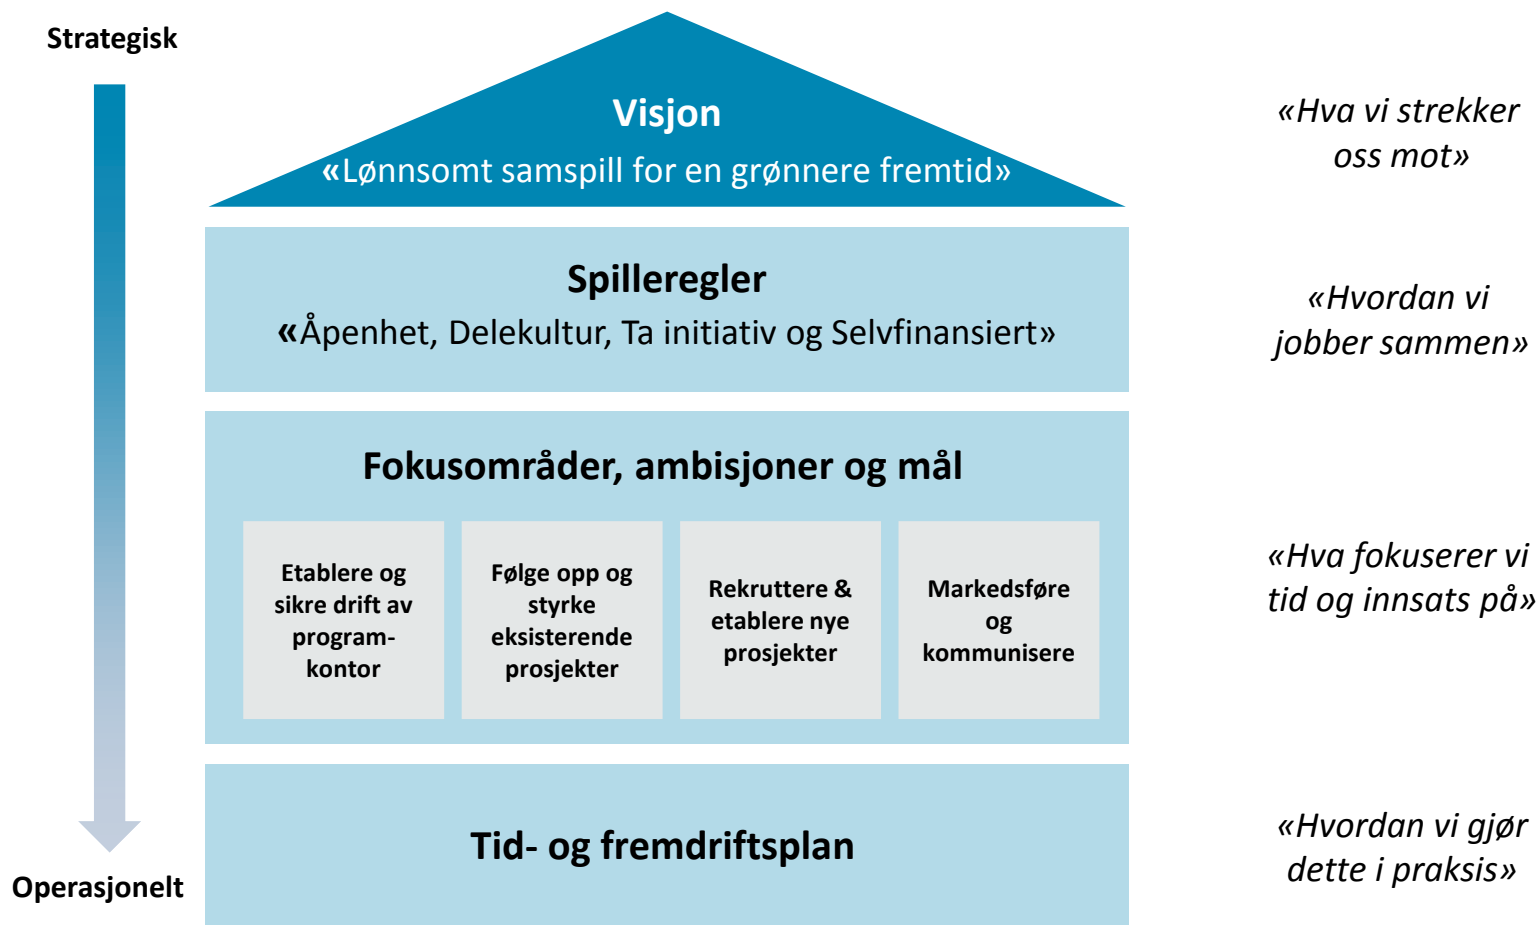

SmartCity Bærum

- et program støttet av Framtidens byer

SMARTCITY

BÆRUM

Spilleregler

SmartCity Bærum er en samarbeidsarena for å identifisere og utvikle gode løsninger i skjæringspunktet mellom næringsliv og det offentlige. Dette innebærer at både kommunen og selskapene må bidra inn i samarbeidet. For å oppnå dette vi utviklet fire spilleregler som :

- ... setter rammer for arbeidsformen i programmet og sikrer felles forståelse
- ... bidrar til at programmet når sine mål og at deltagerne støtter oppunder den felles visjonen for SmartCity Bærum
- ... bindende, og brukes aktivt i dialog med etablerte og nye deltagere/interessenter

Åpenhet

- Deltagerne er åpne om selskapenes interesser i programmet

Nødvendig for at programmet skal kunne gi relevant støtte

Delekultur

- Deltagerne etterstreber i størst mulig grad deling av informasjon og kunnskap om prosjektene, i og på tvers av programmet